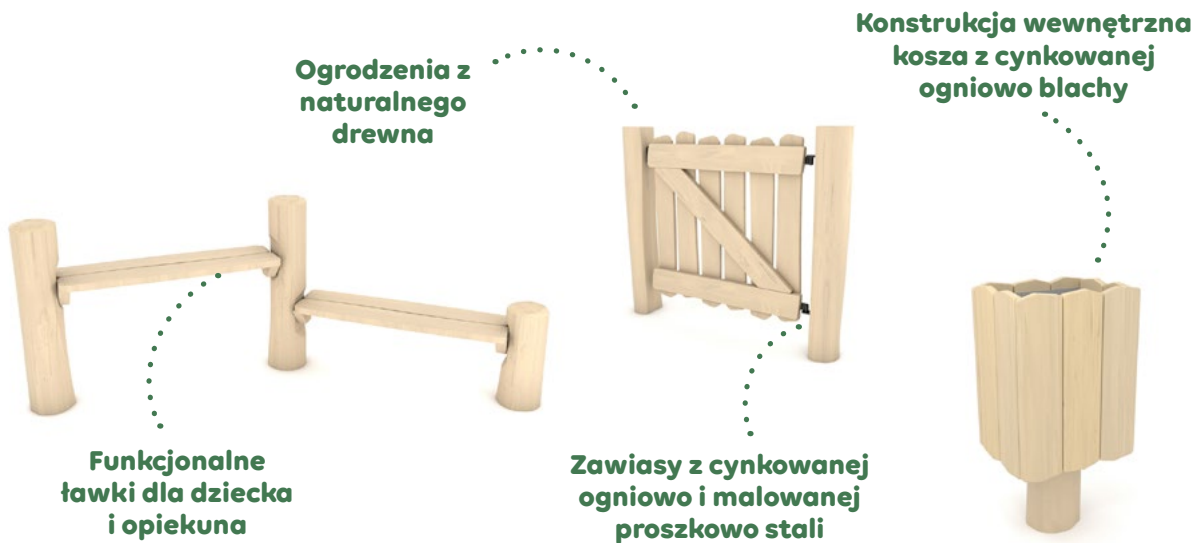

Zestawy dla starszych dzieci

Elementy stawiające wyzwania

Zestawy tematyczne

Tematycznie spójne detale

Elementy ze stali nierdzewnej

Bezpieczne gumowe elementy, pozbawione szkodliwych WWA

Elementy ruchome i manipulacyjne

Wytrzymały HPL

Zestawy sprawnościowe

Zjeżdżalnie wolnostojące

Piach i woda

Zestawy edukacyjne

Bujaki

Karuzele

Huśtawki i ważki

Zjazdy linowe

Urządzenia sportowe

Mała architektura

RB1334

160 cm

1+

16,5 m²

< 60 cm