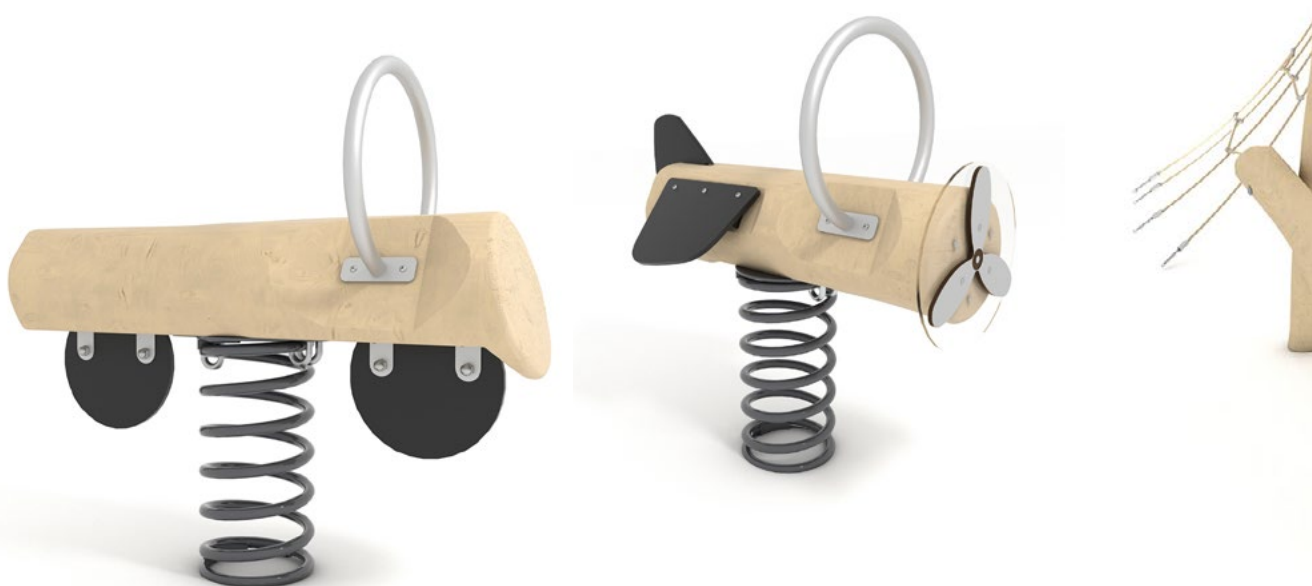

Seria ROBINIA to niewyczerpane źródło inspiracji do zabaw dla młodszych jak i starszych dzieci. Różnorodne panele edukacyjne, sensoryczne oraz elementy ruchome wzbudzają w maluchach ogromne zainteresowanie i radość.

Przyjazne dla środowiska, drewniane urządzenia serii ROBINIA stymulują wszechstronny rozwój fizyczny dziecka oraz umożliwiają jednoczesną zabawę dużej grupie dzieci. Dzięki temu dziecko uczy się nawiązywać relacje z rówieśnikami i współpracować w grupie.

Ponad 150 produktów zabawowych, sportowych oraz małej architektury doskonale wpisuje się zarówno w naturalny krajobraz jak i nowoczesną architekturę.