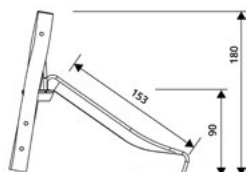

RB1291

180 cm

2+

90 cm

17,1 m²

90 cm

RB1295

178 cm

2+

25 cm

16,9 m²

< 60 cm

Numer urządzenia	Wysokość urządzenia	Wysokość podestu	Wysokość ślizgu	Długość ślizgu	Wymiary urządzenia	Wymiary strefy bezpieczeństwa	Strefa bezpieczeństwa	Wysokość swobodnego upadku	Wiek
RB1291	180 cm	90 cm	90 cm	153 cm	201 x 102 cm	551 x 412 cm	17,1 m²	90 cm	2+
RB1292	208 cm	120 cm	120 cm	214 cm	250 x 102 cm	605 x 412 cm	18,6 m²	120 cm	2+
RB1293	238 cm	150 cm	150 cm	266 cm	298 x 102 cm	653 x 412 cm	19,8 m²	150 cm	3+
RB1294	267 cm	180 cm	180 cm	319 cm	346 x 102 cm	721 x 452 cm	23,4 m²	180 cm	4+
RB1295	178 cm	25 cm	90 cm	153 cm	190 x 102 cm	545 x 412 cm	16,9 m²	< 60 cm	2+
RB1296	208 cm	25 cm	120 cm	214 cm	233 x 102 cm	588 x 412 cm	17,8 m²	< 60 cm	2+
RB1297	238 cm	25 cm	150 cm	266 cm	276 x 102 cm	631 x 412 cm	18,9 m²	< 60 cm	2+
RB1298	268 cm	25 cm	180 cm	319 cm	319 x 102 cm	674 x 412 cm	19,9 m²	< 60 cm	3+
RB1299	298 cm	25 cm	210 cm	372 cm	362 x 102 cm	716 x 412 cm	21,0 m²	< 60 cm	3+