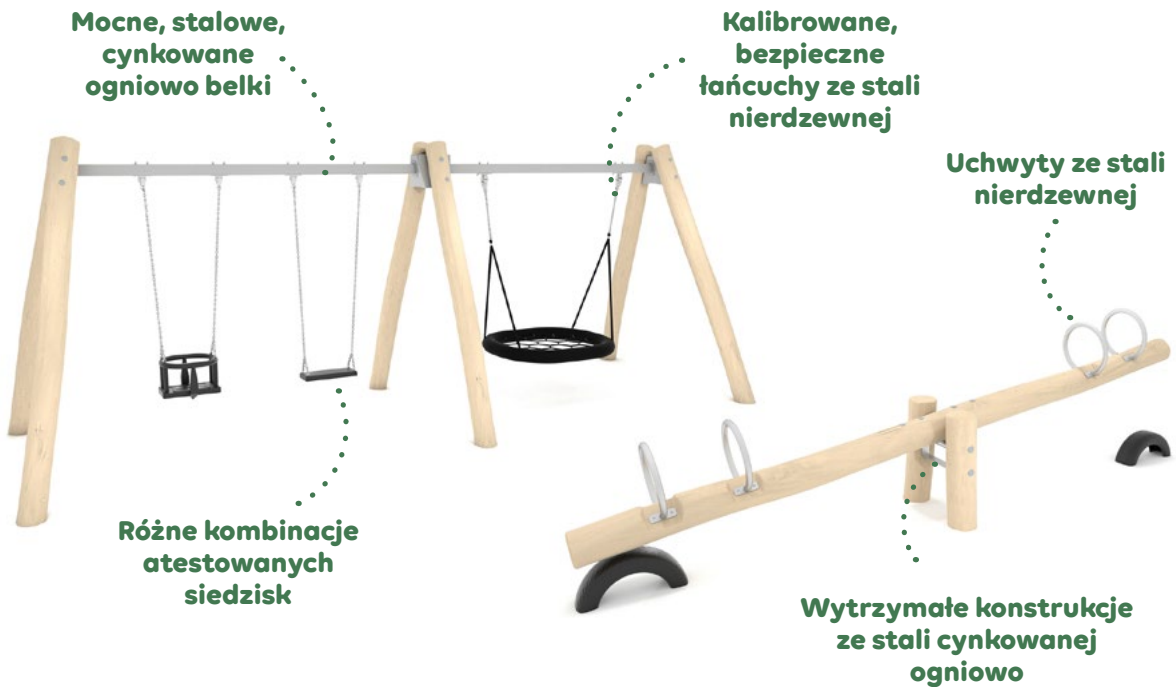

**Najwyższa
odporność na
warunki
atmosferyczne**

**Wzbogacone
o elementy
ze stali
nierdzewnej**

Zestawy dla młodszych dzieci

Elementy edukacyjne

Dłgie zjeżdżalnie ze stali nierdzewnej

Bezpieczna wysokość

Łatwy dostęp dla najmłodszych

Zestawy dla starszych dzieci

Elementy stawiające wyzwania

Zestawy tematyczne

Tematycznie spójne detale

Elementy ze stali nierdzewnej

Bezpieczne gumowe elementy, pozbawione szkodliwych WWA

Elementy ruchome i manipulacyjne

Wytrzymały HPL

Zestawy sprawnościowe

Zjeżdżalnie wolnostojące

Piach i woda

Zestawy edukacyjne

Bujaki

Karuzele

Huśtawki i ważki

Zjazdy linowe

Urządzenia sportowe

Mała architektura

RB1334

160 cm

1+

16,5 m²

< 60 cm