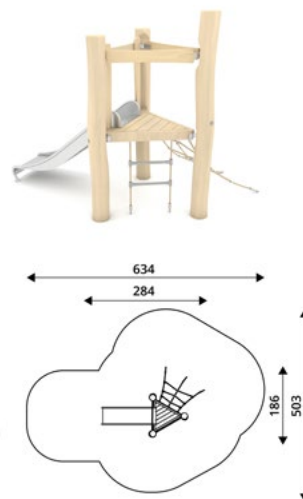

Zjazdy linowe

Urządzenia sportowe

Mała architektura

RB1334

160 cm

1+

16,5 m²

< 60 cm

RB1301

200 cm

2+

90 cm

21,2 m²

90 cm

RB1302

200 cm