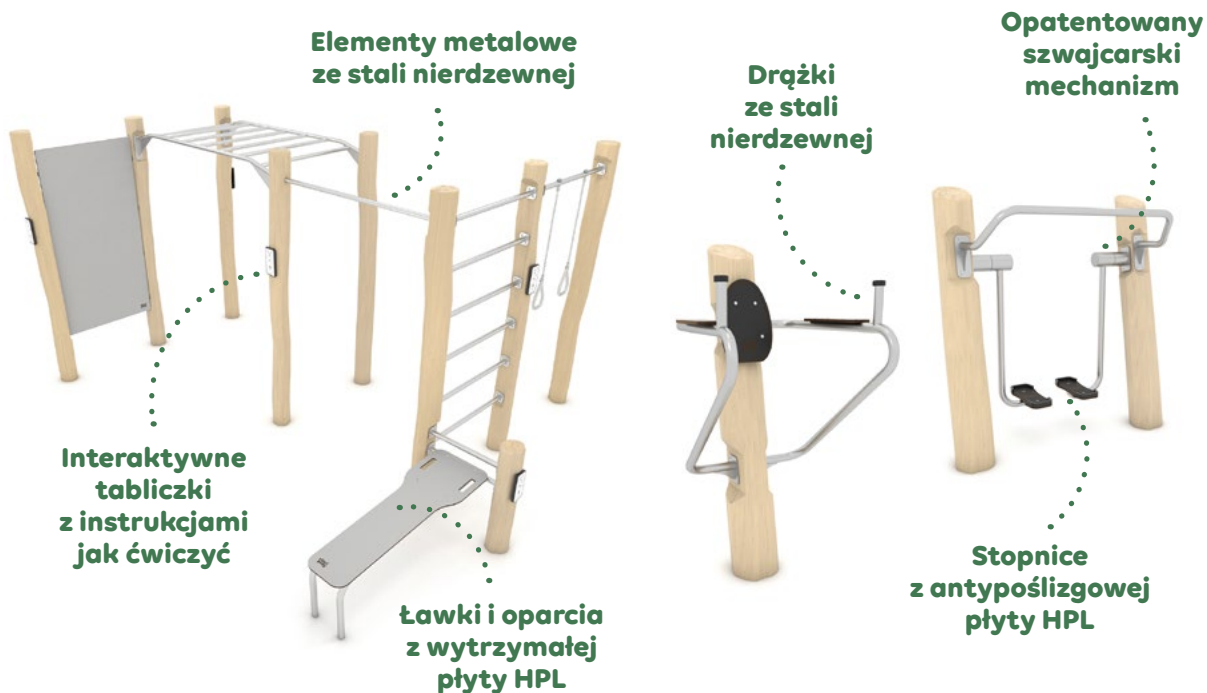

Zestawy dla starszych dzieci

Elementy stawiające wyzwania

Zestawy tematyczne

Tematycznie spójne detale

Elementy ze stali nierdzewnej

Bezpieczne gumowe elementy, pozbawione szkodliwych WWA

Elementy ruchome i manipulacyjne

Wytrzymały HPL

Zestawy sprawnościowe

Zjeżdżalnie wolnostojące

Piach i woda

Zestawy edukacyjne

Bujaki

Karuzele

Huśtawki i ważki

Zjazdy linowe

Urządzenia sportowe

Mała architektura

RB1334

160 cm

1+

16,5 m²

< 60 cm