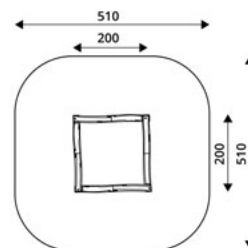

RB1331

20 cm

1+

24,1 m²

< 60 cm