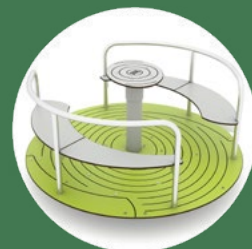

Więcej na: www.vinci-play.com/pl/wyposazenie-placu-zabaw/spring

hoop

Seria Hoop to karuzele i kręciołki napędzające świat roześmianych dzieci.

Kręcenie się to ważna aktywność w rozwoju dziecka - sprzyja dojrzewaniu układu nerwowego, stymuluje zmysł równowagi, wzmacnia mięśnie i układ kostny, stanowi także źródło ekscytujących doznań. Dla starszego dziecka to często ulubione miejsce szalonej zabawy z rówieśnikami. Kolorowe karuzele zachęcają do wspólnej zabawy zarówno młodsze, jak i starsze dzieci.

Więcej na: www.vinci-play.com/pl/wyposazenie-placu-zabaw/hoop-839

nettix

Seria Nettix to nowoczesne urządzenia w formie drabinek i przejść linowych, stanowiące połączenie beztrudnej zabawy z efektywnym treningiem sprawnościowym.