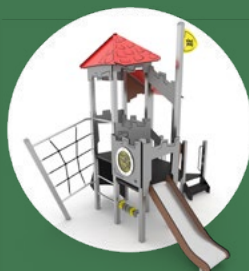

castillo

Seria Castillo to wysokie wieże i klasyczne zestawy wielofunkcyjne o tematyce nawiązującej do bajek i opowieści o zamkach, rycerzach, księżniczkach i smokach.

Wieże sięgające nawet 9 m, mosty, elementy linowe i zjeżdźalnie tubowe ze stali nierdzewnej umożliwiające radosną zabawę dzieciom w różnym wieku. Wielofunkcyjne zestawy wieżowe wykonane są z najwyższej jakości materiałów.

Więcej na: www.vinci-play.com/pl/wyposazenie-placu-zabaw/castillo-35d