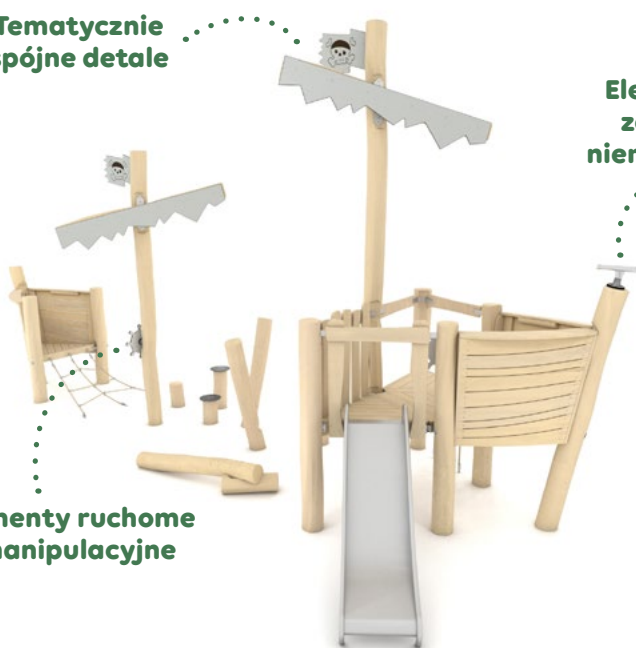

**Najwyższa
odporność na
warunki
atmosferyczne**

**Wzbogacone
o elementy
ze stali
nierdzewnej**

Zestawy dla młodszych dzieci

Elementy edukacyjne

Dłgie zjeżdżalnie ze stali nierdzewnej

Bezpieczna wysokość

Łatwy dostęp dla najmłodszych

Zestawy dla starszych dzieci

Elementy stawiające wyzwania

Zestawy tematyczne

Tematycznie spójne detale

Elementy ze stali nierdzewnej

Bezpieczne gumowe elementy, pozbawione szkodliwych WWA

Elementy ruchome i manipulacyjne

Wytrzymały HPL

Zestawy sprawnościowe

Zjeżdżalnie wolnostojące

Piach i woda

Zestawy edukacyjne

Bujaki

Karuzele

Huśtawki i ważki