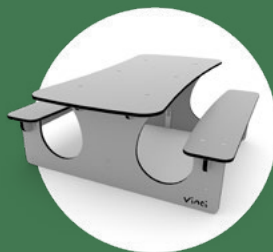

park

Seria Park to niezbędne uzupełnienie przyjaznego placu zabaw.

Wygodne ławki i stoliki, kolorowe kosze na śmieci, tablice informacyjne i ogrodzenia zapewniają komfortowy odpoczynek dzieciom oraz ich rodzicom i opiekunom. Nowoczesne i estetyczne wzornictwo małej architektury harmonijnie komponuje się z urządzeniami zabawowymi placu zabaw.

Więcej na: www.vinci-play.com/pl/wyposazenie-placu-zabaw/park-83c