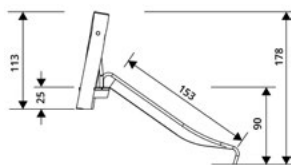

RB1291

180 cm

2+

90 cm

17,1 m²

90 cm

RB1295

178 cm

2+

25 cm

16,9 m²

< 60 cm

Numer urządzenia	Wysokość urządzenia	Wysokość podestu	Wysokość ślizgu	Długość ślizgu	Wymiary urządzenia	Wymiary strefy bezpieczeństwa	Strefa bezpieczeństwa	Wysokość swobodnego upadku	Wiek
RB1291	180 cm	90 cm	90 cm	153 cm	201 x 102 cm	551 x 412 cm	17,1 m²	90 cm	2+
RB1292	208 cm	120 cm	120 cm	214 cm	250 x 102 cm	605 x 412 cm	18,6 m²	120 cm	2+
RB1293	238 cm	150 cm	150 cm	266 cm	298 x 102 cm	653 x 412 cm	19,8 m²	150 cm	3+
RB1294	267 cm	180 cm	180 cm	319 cm	346 x 102 cm	721 x 452 cm	23,4 m²	180 cm	4+
RB1295	178 cm	25 cm	90 cm	153 cm	190 x 102 cm	545 x 412 cm	16,9 m²	< 60 cm	2+
RB1296	208 cm	25 cm	120 cm	214 cm	233 x 102 cm	588 x 412 cm	17,8 m²	< 60 cm	2+
RB1297	238 cm	25 cm	150 cm	266 cm	276 x 102 cm	631 x 412 cm	18,9 m²	< 60 cm	2+
RB1298	268 cm	25 cm	180 cm	319 cm	319 x 102 cm	674 x 412 cm	19,9 m²	< 60 cm	3+
RB1299	298 cm	25 cm	210 cm	372 cm	362 x 102 cm	716 x 412 cm	21,0 m²	< 60 cm	3+