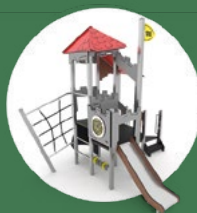

solo

minisweet

climbo

steel+

castillo

steel

crooc

NOWOŚĆ!
workout