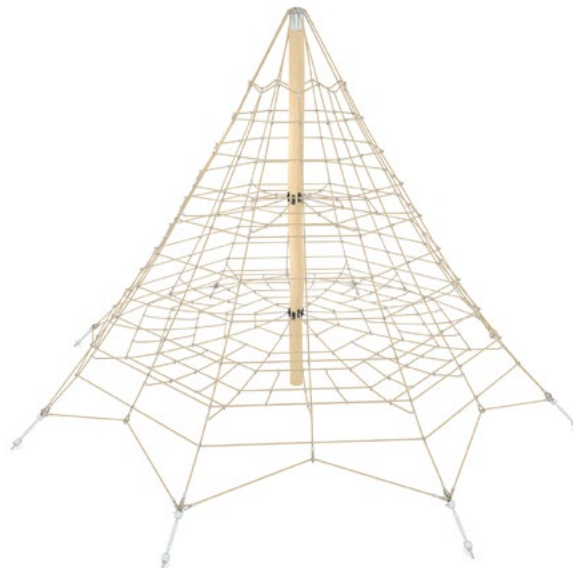

RB1383

450 cm

3+

95,0 m²

200 cm