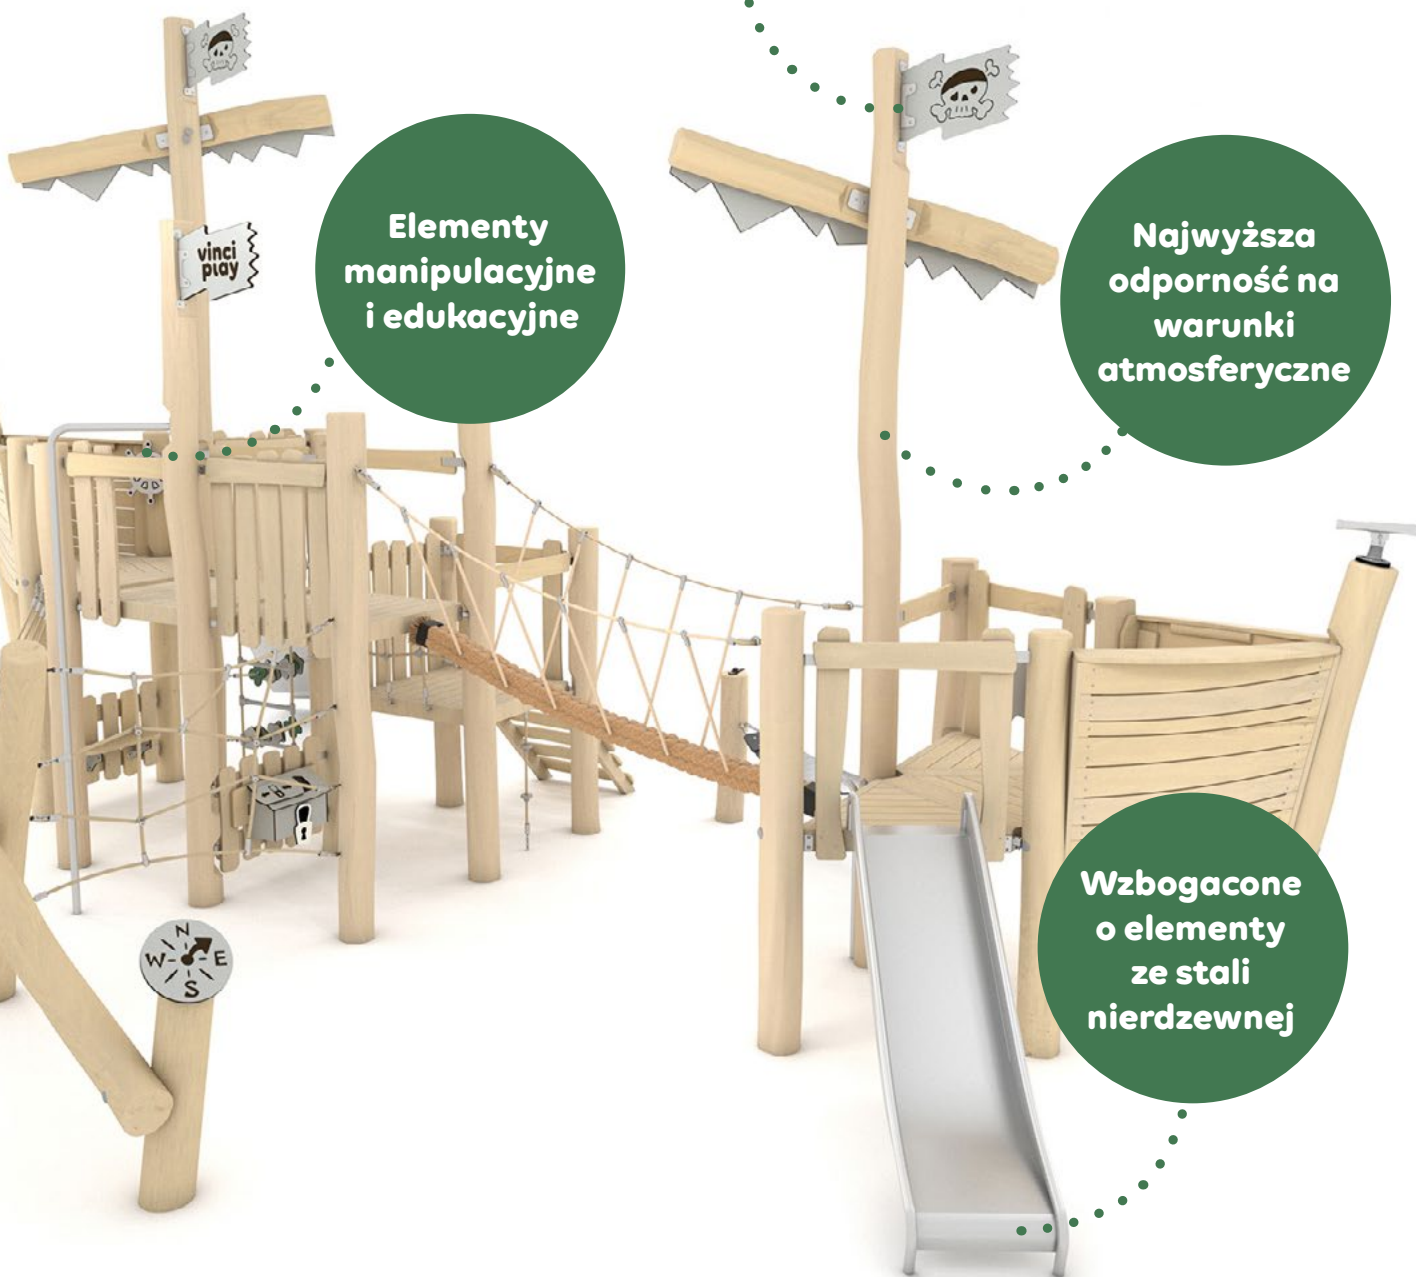

Cechy serii

Seria ROBINIA to niewyczerpane źródło inspiracji do zabaw dla młodszych jak i starszych dzieci. Różnorodne panele edukacyjne, sensoryczne oraz elementy ruchome wzbudzają w maluchach ogromne zainteresowanie i radość.

Przyjazne dla środowiska, drewniane urządzenia serii ROBINIA stymulują wszechstronny rozwój fizyczny dziecka oraz umożliwiają jednoczesną zabawę dużej grupie dzieci. Dzięki temu dziecko uczy się nawiązywać relacje z rówieśnikami i współpracować w grupie.

Ponad 150 produktów zabawowych, sportowych oraz małej architektury doskonale wpisuje się zarówno w naturalny krajobraz jak i nowoczesną architekturę.

**Wykonane
z naturalnego
surowca**

**Elementy
manipulacyjne
i edukacyjne**

**Najwyższa
odporność na
warunki
atmosferyczne**

**Wzbogacone
o elementy
ze stali
nierdzewnej**

Zestawy dla młodszych dzieci

Elementy edukacyjne

Dłgie zjeżdżalnie ze stali nierdzewnej

Bezpieczna wysokość

Łatwy dostęp dla najmłodszych