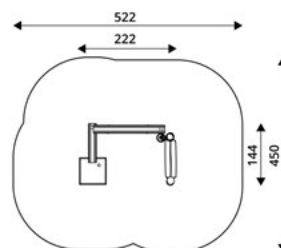

RB1332

175 cm

2+

20,8 m²

< 60 cm