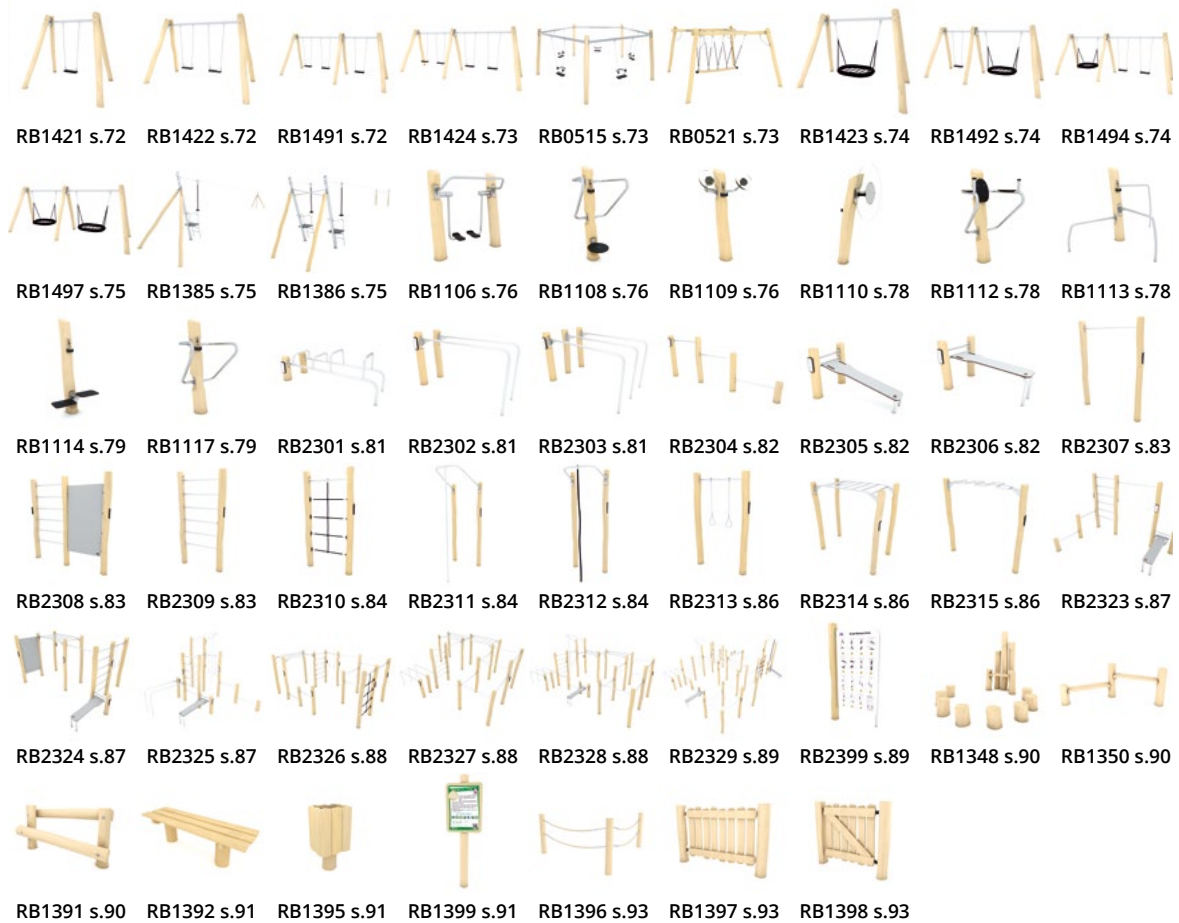

Produkt	Strona	Produkt	Strona	Produkt	Strona	Produkt	Strona	Produkt	Strona	Produkt	Strona
RB0510	69	RB1216	32	RB1262	44	RB1295	57	RB1348	90	RB2305	82
RB0511	69	RB1217	32	RB1263	47	RB1296	57	RB1350	90	RB2306	82
RB0512	69	RB1231	34	RB1264	47	RB1297	57	RB1351	68	RB2307	83
RB0513	70	RB1232	34	RB1265	47	RB1298	57	RB1352	68	RB2308	83
RB0515	73	RB1233	34	RB1266	48	RB1299	57	RB1361	65	RB2309	83
RB0517	70	RB1234	35	RB1267	48	RB1301	26	RB1362	65	RB2310	84
RB0520	70	RB1235	35	RB1270	48	RB1302	26	RB1363	65	RB2311	84
RB0521	73	RB1236	35	RB1271	49	RB1305	27	RB1364	66	RB2312	84
RB1106	76	RB1237	36	RB1272	49	RB1310	53	RB1365	66	RB2313	86
RB1108	76	RB1238	36	RB1273	49	RB1311	27	RB1369	66	RB2314	86
RB1109	76	RB1241	38	RB1274	51	RB1312	54	RB1372	67	RB2315	86
RB1110	78	RB1242	38	RB1275	51	RB1319	54	RB1373	67	RB2323	87
RB1112	78	RB1243	38	RB1276	51	RB1331	58	RB1375	67	RB2324	87
RB1113	78	RB1244	41	RB1277	52	RB1332	58	RB1391	90	RB2325	87
RB1114	79	RB1245	41	RB1279	52	RB1333	58	RB1392	91	RB2326	88
RB1117	79	RB1246	41	RB1280	52	RB1334	26	RB1395	91	RB2327	88
RB1201	28	RB1251	42	RB1281	53	RB1340	60	RB1396	93	RB2328	88
RB1202	28	RB1253	42	RB1282	56	RB1341	60	RB1397	93	RB2329	89
RB1203	28	RB1254	42	RB1283	56	RB1342	60	RB1398	93	RB2399	89
RB1205	30	RB1255	43	RB1285	56	RB1343	61	RB1399	91		
RB1206	30	RB1256	43	RB1291	57	RB1344	61	RB2301	81		
RB1207	30	RB1257	43	RB1292	57	RB1345	62	RB2302	81		
RB1211	31	RB1258	44	RB1293	57	RB1346	62	RB2303	81		
RB1215	31	RB1260	44	RB1294	57	RB1347	62	RB2304	82