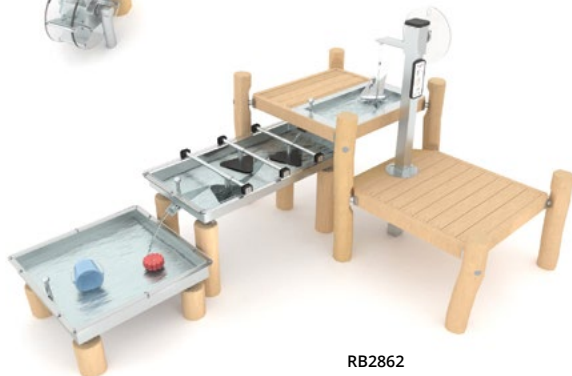

RB2851

RB2852

RB2854

RB2856

RB2859

RB2862

MODULAR SYSTEM

RB2864

More configurations available on www.vinci-play.com

Product code		Product length	Product width	Product height	Age range	Number of users	Safety zone	Free-fall height
RB2851	●	95 cm	80 cm	120 cm	1+	5	12,6 m ²	< 60 cm
RB2852	●	295 cm	30 cm	120 cm	1+	9	17,4 m ²	< 60 cm
RB2854	●	340 cm	90 cm	155 cm	1+	16	21,9 m ²	< 60 cm
RB2856	●	200 cm	180 cm	180 cm	1+	14	20,2 m ²	< 60 cm
RB2859	●	375 cm	315 cm	125 cm	1+	14	27,7 m ²	< 60 cm
RB2862	●	310 cm	225 cm	170 cm	1+	12	26,9 m ²	95 cm
RB2864	●	355 cm	330 cm	185 cm	1+	20	32,9 m ²	< 60 cm