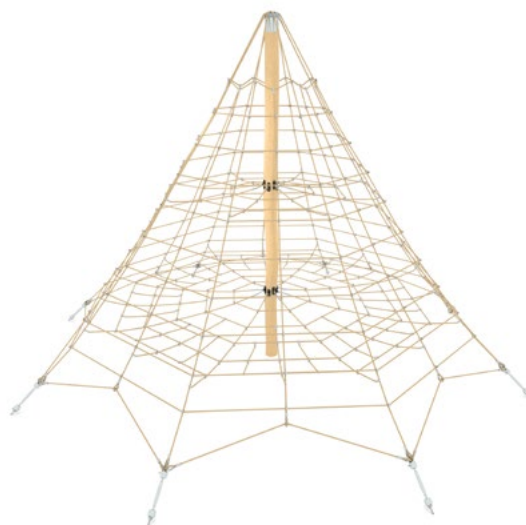

RB1961

RB1962

Product code		Product length	Product width	Product height	Age range	Number of users	Safety zone	Free-fall height
RB1224	-	1330 cm	940 cm	295 cm	6+	62	130,9 m ²	200 cm
RB1223	-	940 cm	510 cm	295 cm	3+	42	82,8 m ²	190 cm
RB1222	-	1225 cm	520 cm	245 cm	5+	46	98,9 m ²	190 cm
RB1957	-	300 cm	25 cm	240 cm	3+	2	17,4 m ²	< 60 cm
RB1958	-	340 cm	35 cm	270 cm	3+	3	19,4 m ²	< 60 cm
RB1959	-	305 cm	50 cm	260 cm	3+	3	19,0 m ²	< 60 cm
RB1960	-	320 cm	75 cm	215 cm	3+	3	21,3 m ²	100 cm
RB1961	-	370 cm	70 cm	200 cm	3+	3	26,4 m ²	170 cm
RB1962	-	245 cm	25 cm	300 cm	3+	4	18,7 m ²	170 cm

RB1319

New!

RB1379

Product code		Product length	Product width	Product height	Age range	Number of users	Safety zone	Free-fall height
RB1319	-	780 cm	690 cm	240 cm	3+	49	75,4 m ²	200 cm
RB1379	-	890 cm	530 cm	380 cm	5+	50	83,0 m ²	210 cm

RB1381

RB1382

RB1383

Product code		Product length	Product width	Product height	Age range	Number of users	Safety zone	Free-fall height
RB1381	-	270 cm	270 cm	255 cm	3+	10	30,6 m ²	99 cm
RB1382	-	310 cm	310 cm	305 cm	3+	14	35,3 m ²	99 cm
RB1383	-	700 cm	700 cm	450 cm	3+	44	78,5 m ²	100 cm