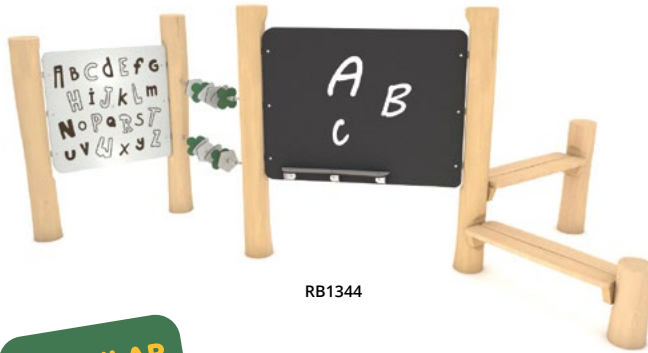

RB1344

More configurations
available on www.vinci-play.com

Product code		Product length	Product width	Product height	Age range	Number of users	Safety zone	Free-fall height
RB1323	-	150 cm	30 cm	20 cm	-	-	-	-
RB1324	-	85 cm	25 cm	25 cm	-	-	-	-
RB1322	-	190 cm	160 cm	215 cm	-	-	-	-
RB1321	-	155 cm	150 cm	130 cm	-	-	-	-
RB1344	●	311 cm	309 cm	150 cm	1+	10	25,2 m²	< 60 cm
RB1341	●	155 cm	25 cm	150 cm	1+	2	12,9 m²	< 60 cm
RB1342	●	125 cm	20 cm	140 cm	1+	2	11,7 m²	< 60 cm
RB1343	●	130 cm	130 cm	140 cm	1+	4	15,1 m²	< 60 cm