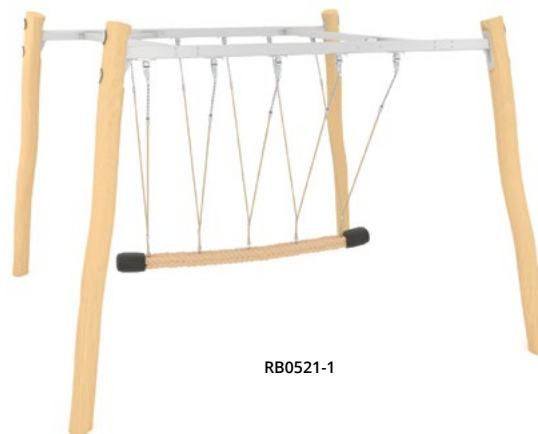

RB1491

RB1497

RB0517

Product code		Product length	Product width	Product height	Age range	Number of users	Safety zone	Free-fall height
RB1421	-	205 cm	260 cm	238 cm	1+/3+	1	13,0 m ²	130 cm
RB1422	-	205 cm	370 cm	238 cm	1+/3+	2	21,5 m ²	130 cm
RB1491	-	207 cm	556 cm	238 cm	1+/3+	3	35,2 m ²	130 cm
RB1497	●	205 cm	581 cm	238 cm	3+	14	37,0 m ²	130 cm
RB0520	-	210 cm	270 cm	240 cm	1+	2	13,0 m ²	175 cm
RB0517	●	250 cm	355 cm	300 cm	3+	1	18,1 m ²	145 cm

RB1492

RB1494

RB1424

MODULAR SYSTEM

More configurations available on www.vinci-play.com

RB1423

RB0513

RB0515

RB0521-1

Product code		Product length	Product width	Product height	Age range	Number of users	Safety zone	Free-fall height
RB1492	●	205 cm	512 cm	238 cm	1+/3+	8	31,8 m ²	130 cm
RB1494	●	205 cm	625 cm	238 cm	1+/3+	9	40,3 m ²	130 cm
RB1424	-	205 cm	670 cm	238 cm	1+/3+	4	42,5 m ²	130 cm
RB1423	●	205 cm	327 cm	238 cm	3+	7	18,1 m ²	130 cm
RB0513	●	100 cm	310 cm	180 cm	3+	7	15,5 m ²	105 cm
RB0515	-	650 cm	620 cm	240 cm	1+/3+	5	46,5 m ²	130 cm
RB0521-1	-	500 cm	320 cm	280 cm	3+	4	13,6 m ²	130 cm

RB1251

RB1252

RB1259

RB1258

RB1269

RB1270

RB1253

Product code		Product length	Product width	Product height	Age range	Number of users	Safety zone	Free-fall height
RB1251	-	20 cm	20 cm	30 cm	1+	1	8,3 m ²	< 60 cm
RB1252	-	100 cm	50 cm	35 cm	1+	2	12,1 m ²	< 60 cm
RB1259	-	180 cm	65 cm	30 cm	3+	5	15,0 m ²	< 60 cm
RB1258	-	274 cm	19 cm	40 cm	3+	6	17,3 m ²	< 60 cm
RB1269	-	200 cm	60 cm	30 cm	2+	8	14,6 m ²	< 60 cm
RB1270	-	119 cm	110 cm	90 cm	1+	5	15,2 m ²	< 60 cm
RB1253	-	200 cm	30 cm	50 cm	6+	3	14,6 m ²	< 60 cm