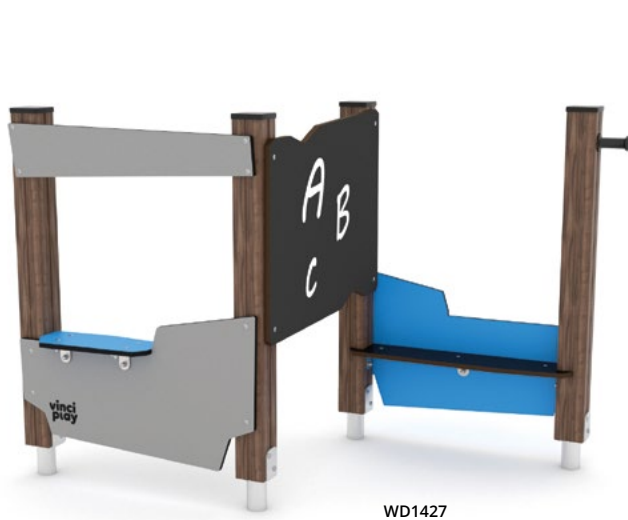

More configurations available on [www.vinci-play.com](http://www.vinci-play.com)

WD1458

WD1429

WD1457-1

WD1455

WD1456

Product code		Product length	Product width	Product height	Age range	Number of users	Safety zone	Free-fall height	Construction			Panels	
									steel	inox	wood	HDPE	HPL
WD1458	-	258 cm	258 cm	28 cm	1 - 12	16	29,2 m <sup>2</sup>	< 60 cm	-	-	●	●●●●	
WD1429	-	254 cm	221 cm	28 cm	1 - 12	9	21,8 m <sup>2</sup>	< 60 cm	-	-	●	●●●●	
WD1457-1	-	380 cm	210 cm	35 cm	1 - 12	11	32,7 m <sup>2</sup>	< 60 cm	-	-	●●	-	
WD1455	●	348 cm	171 cm	191 cm	1 - 12	23	28,6 m <sup>2</sup>	< 60 cm	-	-	●●	●●●●	
WD1456	●	145 cm	62 cm	170 cm	1 - 12	5	13,7 m <sup>2</sup>	< 60 cm	-	-	●●	-	