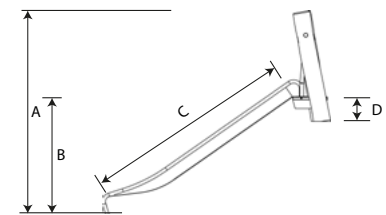

RB1291

RB1295

Product code		Product length	Product width	Product height (A)	Age range	Number of users	Safety zone	Free-fall height	Slide height (B)	Slide length (C)	Platform height (D)
RB1290	-	145 cm	105 cm	150 cm	2+	4	15,6 m <sup>2</sup>	< 60 cm	59 cm	94 cm	59 cm
RB1291	-	201 cm	102 cm	180 cm	2+	4	17,1 m <sup>2</sup>	90 cm	90 cm	153 cm	90 cm
RB1292	-	250 cm	102 cm	208 cm	3+	4	18,6 m <sup>2</sup>	120 cm	120 cm	214 cm	120 cm
RB1293	-	298 cm	102 cm	238 cm	3+	4	19,8 m <sup>2</sup>	150 cm	150 cm	266 cm	150 cm
RB1294	-	346 cm	102 cm	267 cm	3+	5	23,4 m <sup>2</sup>	180 cm	180 cm	319 cm	180 cm
RB1295	-	190 cm	102 cm	178 cm	3+	2	16,9 m <sup>2</sup>	< 60 cm	90 cm	153 cm	25 cm
RB1296	-	233 cm	102 cm	208 cm	3+	2	17,8 m <sup>2</sup>	< 60 cm	120 cm	214 cm	25 cm
RB1297	-	276 cm	102 cm	238 cm	3+	2	18,9 m <sup>2</sup>	< 60 cm	150 cm	266 cm	25 cm
RB1298	-	319 cm	102 cm	268 cm	3+	2	19,9 m <sup>2</sup>	< 60 cm	180 cm	319 cm	25 cm
RB1299	-	361 cm	102 cm	298 cm	3+	2	21,2 m <sup>2</sup>	< 60 cm	210 cm	372 cm	25 cm