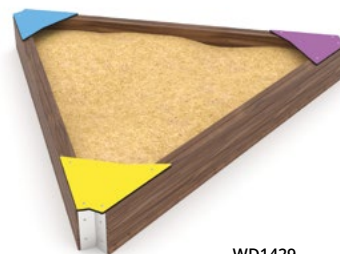

More configurations available on www.vinci-play.com

WD1429

Product code		Product length	Product width	Product height	Age range	Number of users	Safety zone	Free-fall height	Construction			Panels	
									steel	inox	wood	HDPE	HPL
WD1458	-	258 cm	258 cm	28 cm	1 - 12	16	29,2 m²	< 60 cm	-	-	●	●●●●	
WD1429	-	254 cm	221 cm	28 cm	1 - 12	9	21,8 m²	< 60 cm	-	-	●	●●●●	
WD1457-1	-	380 cm	210 cm	35 cm	1 - 12	11	32,7 m²	< 60 cm	-	-	●●	-	
WD1455	●	348 cm	171 cm	191 cm	1 - 12	23	28,6 m²	< 60 cm	-	-	●●	●●●●	
WD1456	●	145 cm	62 cm	170 cm	1 - 12	5	13,7 m²	< 60 cm	-	-	●●	-