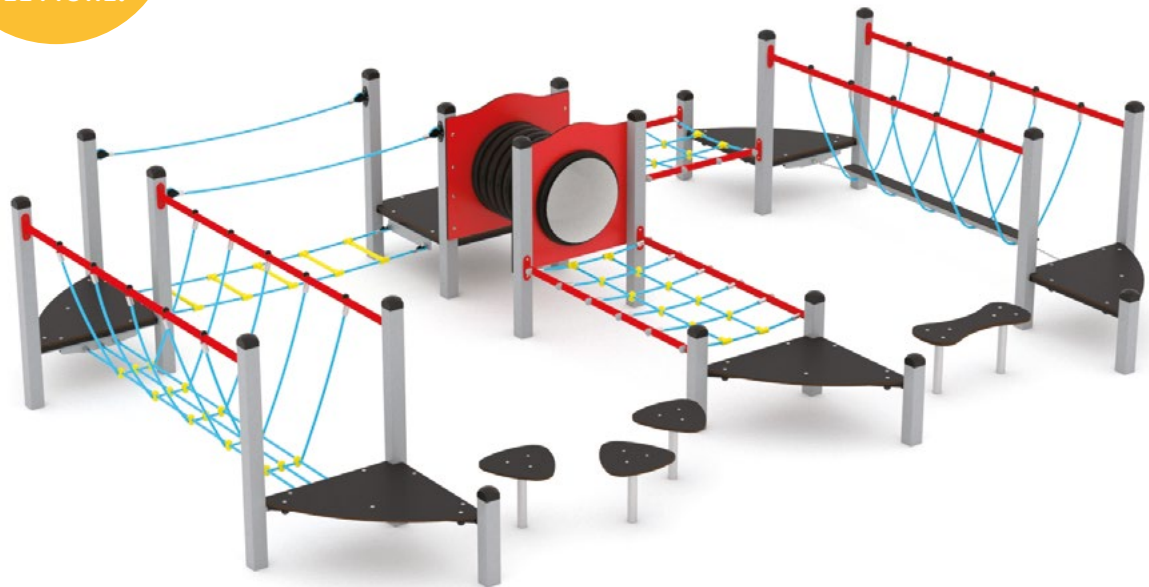

0414-1

Product code		Product length	Product width	Product height	Age range	Number of users	Safety zone	Free-fall height	Platform/s height	Construction			Colour variants	
										steel	inox	wood	HDPE / HPL	ropes
0412		242 cm	88 cm	121 cm	3 - 14	3	17,2 m²	< 60 cm	35 cm		-	-	/	-
0413-1	-	482 cm	401 cm	121 cm	3 - 14	18	46,4 m²	< 60 cm	35 cm		-	-		
0414-1	-	594 cm	401 cm	121 cm	3 - 14	29	56,8 m²	< 60 cm	35 cm		-	-