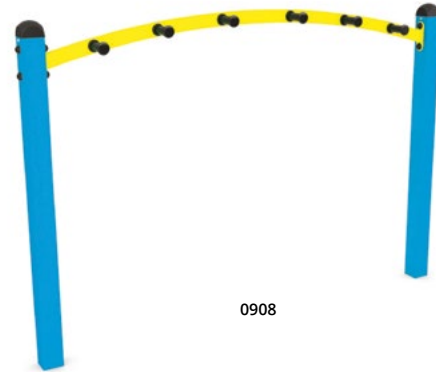

WD1483

0906

0907

0908

Product code		Product length	Product width	Product height	Colour options			Construction	
					HDPE	HPL	wood	steel	wood
WD1483	-	50 cm	10 cm	170 cm	-	-	-	-	●
0906	-	50 cm	4 cm	171 cm	-	-	-	●	-
0907	-	59 cm	4 cm	169 cm	-	-	-	●	-
0908	-	170 cm	15 cm	171 cm	-	-	-	●●	-