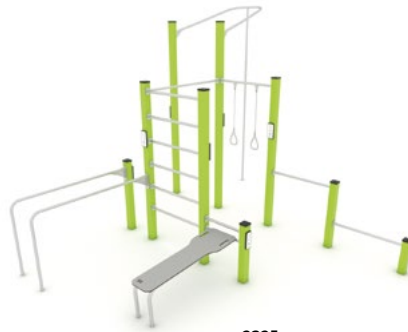

2325

Product code		Product length	Product width	Product height	Age range	Max. weight of user	Safety zone	Free-fall height	Construction		
									steel	inox	robinia
2323	-	348 cm	233 cm	241 cm	14+	140 kg	32,6 m²	240 cm			-
2325	-	489 cm	453 cm	347 cm	14+	140 kg	50,5 m²	245 cm			-
2326	-	543 cm	344 cm	241 cm	14+	140 kg	54,8 m²	228 cm			-
2327	-	608 cm	499 cm	251 cm	14+	140 kg	64,6 m²	228 cm			-
2328	-	789 cm	600 cm	347 cm	14+	140 kg	84,4 m²	245 cm			-
2329	-	1137 cm	789 cm	351 cm	14+	140 kg	129,1 m²	249 cm			-
2399	-	104 cm	12 cm	204 cm	-	-	-	-			-