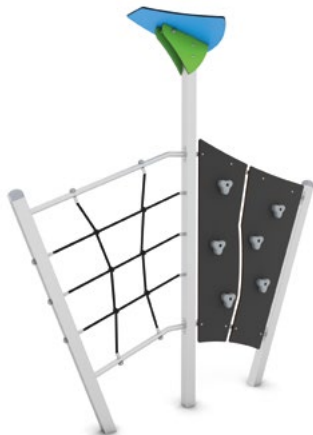

**New!**

0498

More configurations available on [www.vinci-play.com](http://www.vinci-play.com)

1750

1714

1716

Product code		Product length	Product width	Product height	Age range	Number of users	Safety zone	Free-fall height	Platform/s height	Construction			Colour variants	
										steel	inox	wood	HDPE / HPL	ropes
0498		160 cm	160 cm	55 cm	4+	6	19,2 m <sup>2</sup>	< 60 cm	-		-	-	-	
1750	-	229 cm	155 cm	166 cm	3 - 14	7	16,2 m <sup>2</sup>	147 cm	-					-
1714	-	260 cm	68 cm	289 cm	3 - 14	4	22,0 m <sup>2</sup>	200 cm	-			-		
1716	-	453 cm	187 cm	241 cm	3 - 14	17	39,0 m <sup>2</sup>	225 cm	-			-	-	