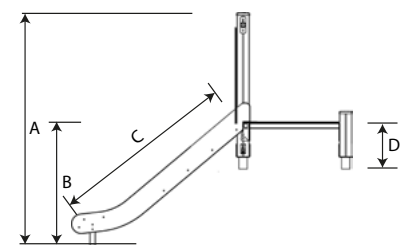

RC1448

Product code		Product length	Product width	Product height (A)	Age range	Number of users	Safety zone	Free-fall height	Slide height (B)	Slide length (C)	Platform height (D)	Construction			Panels variants	
												steel	wood	recycled	HDPE	HPL
RC1440	-	168 cm	84 cm	141 cm	1 - 8	3	15,8 m <sup>2</sup>	< 60 cm	59 cm	90 cm	35 cm	-	-	●	●	-
RC1441	-	203 cm	84 cm	171 cm	1 - 8	3	16,7 m <sup>2</sup>	< 60 cm	90 cm	135 cm	35 cm	-	-	●	●	-
RC1442	-	239 cm	84 cm	201 cm	3 - 14	3	17,9 m <sup>2</sup>	< 60 cm	120 cm	180 cm	35 cm	-	-	●	●	-
RC1443	-	285 cm	84 cm	231 cm	3 - 14	3	19,5 m <sup>2</sup>	< 60 cm	150 cm	240 cm	35 cm	-	-	●	●	-
RC1444	-	321 cm	84 cm	261 cm	3 - 14	3	20,8 m <sup>2</sup>	< 60 cm	180 cm	285 cm	35 cm	-	-	●	●	-
RC1445	-	358 cm	84 cm	291 cm	3 - 14	3	22,1 m <sup>2</sup>	< 60 cm	210 cm	330 cm	35 cm	-	-	●	●	-
RC1446	-	515 cm	84 cm	380 cm	3 - 14	3	27,0 m <sup>2</sup>	< 60 cm	300 cm	513 cm	35 cm	-	-	●	●	-
RC1447	-	635 cm	84 cm	480 cm	3 - 14	3	31,1 m <sup>2</sup>	< 60 cm	400 cm	670 cm	35 cm	-	-	●	●	-
RC1448	-	755 cm	84 cm	581 cm	3 - 14	3	35,2 m <sup>2</sup>	< 60 cm	500 cm	826 cm	35 cm	-	-	●	●	-