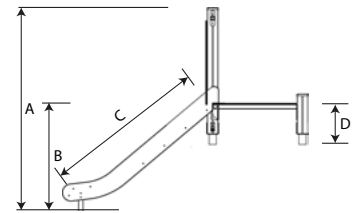

0824

0841

0822

0821

0840

Product code		Product length	Product width	Product height	Age range	Number of users	Safety zone	Free-fall height	Construction			Panels	
									steel	inox	wood	HDPE	HPL
0824	●	188 cm	141 cm	155 cm	1 - 8	13	17,6 m <sup>2</sup>	< 60 cm	●	-	-	●●●●	-
0841	●	378 cm	199 cm	144 cm	1 - 8	13	29,4 m <sup>2</sup>	< 60 cm	●	-	-	●●●●	-
0822	●	204 cm	100 cm	73 cm	1 - 8	3	18,5 m <sup>2</sup>	< 60 cm	●	-	-	●●●●	-
0840	●	128 cm	76 cm	119 cm	1 - 8	7	14,2 m <sup>2</sup>	< 60 cm	●	-	-	●●●●	-
0821	-	173 cm	55 cm	133 cm	1 - 8	3	15,0 m <sup>2</sup>	< 60 cm	●	-	-	●●●●	-