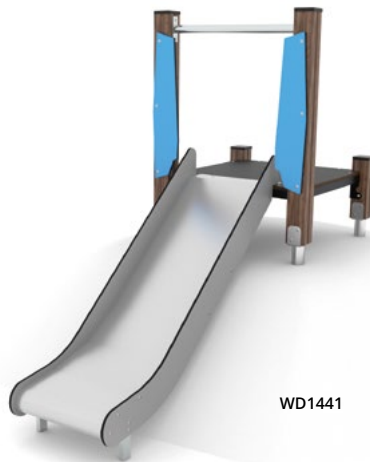

Product code		Product length	Product width	Product height (A)	Age range	Number of users	Safety zone	Free-fall height	Slide height (B)	Slide length (C)	Platform height (D)	Construction		Panels variants		
												steel	inox	wood	HDPE	HPL
0830	-	177 cm	67 cm	175 cm	3 - 12	3	15,2 m <sup>2</sup>	90 cm	90 cm	135 cm	90 cm	●	-	-	●●●●	-
0831	-	218 cm	67 cm	205 cm	3 - 14	4	16,3 m <sup>2</sup>	120 cm	120 cm	180 cm	120 cm	●	-	-	●●●●	-
0832	-	270 cm	67 cm	235 cm	3 - 14	4	17,6 m <sup>2</sup>	150 cm	150 cm	240 cm	150 cm	●	-	-	●●●●	-
WD1440	-	168 cm	84 cm	141 cm	1 - 8	3	15,8 m <sup>2</sup>	< 60 cm	59 cm	90 cm	35 cm	-	-	●	●●●●●	●●●●●
WD1441	-	203 cm	84 cm	171 cm	1 - 8	3	16,7 m <sup>2</sup>	< 60 cm	90 cm	135 cm	35 cm	-	-	●	●●●●●	●●●●●
WD1442	-	239 cm	84 cm	201 cm	3 - 14	3	17,9 m <sup>2</sup>	< 60 cm	120 cm	180 cm	35 cm	-	-	●	●●●●●	●●●●●
WD1443	-	285 cm	84 cm	231 cm	3 - 14	3	19,5 m <sup>2</sup>	< 60 cm	150 cm	240 cm	35 cm	-	-	●	●●●●●	●●●●●
WD1444	-	321 cm	84 cm	261 cm	3 - 14	3	20,8 m <sup>2</sup>	< 60 cm	180 cm	285 cm	35 cm	-	-	●	●●●●●	●●●●●
WD1445	-	358 cm	84 cm	291 cm	3 - 14	3	22,1 m <sup>2</sup>	< 60 cm	210 cm	330 cm	35 cm	-	-	●	●●●●●	●●●●●
WD1446	-	515 cm	84 cm	380 cm	3 - 14	3	27,0 m <sup>2</sup>	< 60 cm	300 cm	513 cm	35 cm	-	-	●	●●●●●	●●●●●
WD1447	-	635 cm	84 cm	480 cm	3 - 14	3	31,1 m <sup>2</sup>	< 60 cm	400 cm	670 cm	35 cm	-	-	●	●●●●●	●●●●●
WD1448	-	755 cm	84 cm	581 cm	3 - 14	3	35,2 m <sup>2</sup>	< 60 cm	500 cm	826 cm	35 cm	-	-	●	●●●●●	●●●●●