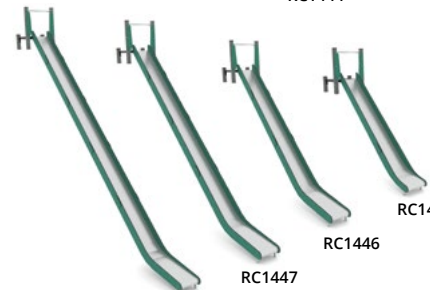

RC1441

RC1442

RC1443

RC1444

RC1445

RC1446

RC1447