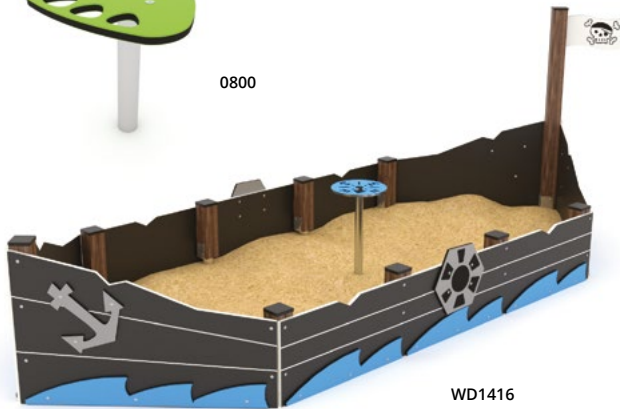

More configurations  
available on [www.vinci-play.com](http://www.vinci-play.com)

0801-1

0802-1

0800

WD1416

WD1482

Product code		Product length	Product width	Product height	Age range	Number of users	Safety zone	Free-fall height	Construction			Panels	
									steel	inox	wood	HDPE	HPL
0801-1	-	178 cm	178 cm	30 cm	1 - 12	11	20,9 m <sup>2</sup>	< 60 cm	●	-	-		
0802-1	-	323 cm	287 cm	43 cm	1 - 12	18	29,1 m <sup>2</sup>	< 60 cm	●	-	-		
0800	●	30 cm	30 cm	40 cm	1 - 12	1	8,7 m <sup>2</sup>	< 60 cm	●	-	-		
WD1416	-	415 cm	165 cm	140 cm	1 - 12	11	27,0 m <sup>2</sup>	< 60 cm	-	-	●		
WD1482	●	139 cm	139 cm	78 cm	1 - 12	8	17,3 m <sup>2</sup>	< 60 cm	-	-	●		