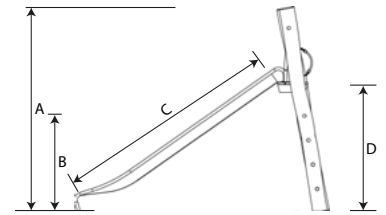

RB1291

RB1295

Product code		Product length	Product width	Product height (A)	Age range	Number of users	Safety zone	Free-fall height	Slide height (B)	Slide length (C)	Platform height (D)
RB1290	-	145 cm	105 cm	150 cm	2+	4	15,6 m <sup>2</sup>	< 60 cm	59 cm	94 cm	59 cm
RB1291	-	201 cm	102 cm	180 cm	2+	4	17,1 m <sup>2</sup>	90 cm	90 cm	153 cm	90 cm
RB1292	-	250 cm	102 cm	208 cm	3+	4	18,6 m <sup>2</sup>	120 cm	120 cm	214 cm	120 cm
RB1293	-	298 cm	102 cm	238 cm	3+	4	19,8 m <sup>2</sup>	150 cm	150 cm	266 cm	150 cm
RB1294	-	346 cm	102 cm	267 cm	3+	5	23,4 m <sup>2</sup>	180 cm	180 cm	319 cm	180 cm
RB1295	-	190 cm	102 cm	178 cm	3+	2	16,9 m <sup>2</sup>	< 60 cm	90 cm	153 cm	25 cm
RB1296	-	233 cm	102 cm	208 cm	3+	2	17,8 m <sup>2</sup>	< 60 cm	120 cm	214 cm	25 cm
RB1297	-	276 cm	102 cm	238 cm	3+	2	18,9 m <sup>2</sup>	< 60 cm	150 cm	266 cm	25 cm
RB1298	-	319 cm	102 cm	268 cm	3+	2	19,9 m <sup>2</sup>	< 60 cm	180 cm	319 cm	25 cm
RB1299	-	361 cm	102 cm	298 cm	3+	2	21,2 m <sup>2</sup>	< 60 cm	210 cm	372 cm	25 cm