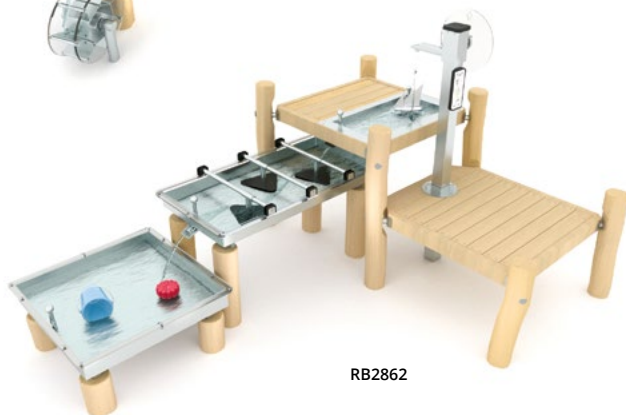

RB2851

RB2852

RB2854

RB2856

RB2859

RB2862

RB2864

Product code		Product length	Product width	Product height	Age range	Number of users	Safety zone	Free-fall height
RB2851	●	95 cm	80 cm	120 cm	1+	5	12,6 m <sup>2</sup>	< 60 cm
RB2852	●	295 cm	30 cm	120 cm	1+	9	17,4 m <sup>2</sup>	< 60 cm
RB2854	●	340 cm	90 cm	155 cm	1+	16	21,9 m <sup>2</sup>	< 60 cm
RB2856	●	200 cm	180 cm	180 cm	1+	14	20,2 m <sup>2</sup>	< 60 cm
RB2859	●	375 cm	315 cm	125 cm	1+	14	27,7 m <sup>2</sup>	< 60 cm
RB2862	●	310 cm	225 cm	170 cm	1+	12	26,9 m <sup>2</sup>	95 cm
RB2864	●	355 cm	330 cm	185 cm	1+	20	32,9 m <sup>2</sup>	< 60 cm

RB2866

RB2867

Product code		Product length	Product width	Product height	Age range	Number of users	Safety zone	Free-fall height
RB2866	●	410 cm	335 cm	310 cm	1+	17	33,1 m <sup>2</sup>	90 cm
RB2867	●	715 cm	410 cm	185 cm	1+	41	52,5 m <sup>2</sup>	90 cm