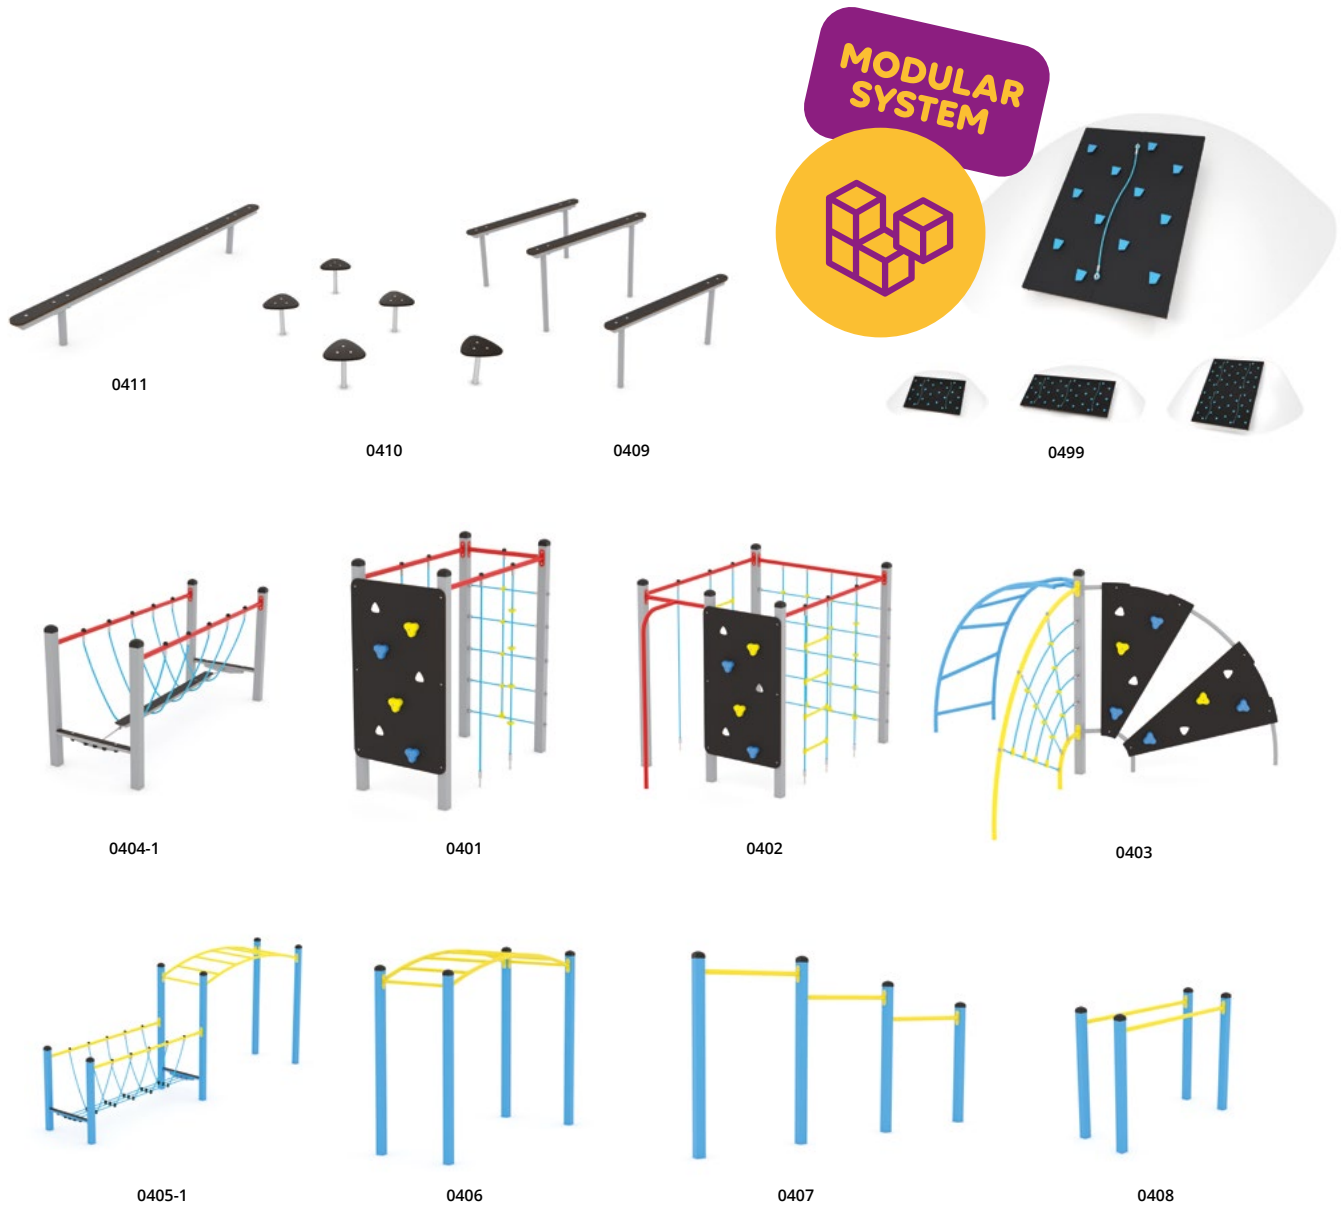

WD1465

WD1487

WD1460

WD1459

WD1462

Product code		Product length	Product width	Product height	Age range	Number of users	Safety zone	Free-fall height	Platform/s height	Construction			Colour variants	
										steel	inox	wood	HDPE / HPL	ropes
WD1465	-	158 cm	84 cm	200 cm	7 - 16	6	20,2 m <sup>2</sup>	190 cm	-	-	-	●	-	-
WD1487	-	290 cm	255 cm	230 cm	7 - 16	18	30,7 m <sup>2</sup>	220 cm	-	-	-	●	-	-
WD1460	-	232 cm	87 cm	110 cm	1 - 8	7	16,7 m <sup>2</sup>	99 cm	-	-	-	●	● / ●	● ● ● ●
WD1459	-	102 cm	84 cm	104 cm	1 - 12	1	13,5 m <sup>2</sup>	< 60 cm	-	-	-	●	● / ●	-
WD1462	-	240 cm	233 cm	230 cm	3 - 14	23	33,9 m <sup>2</sup>	220 cm	120 cm	-	-	●	● / ●	● ● ● ●