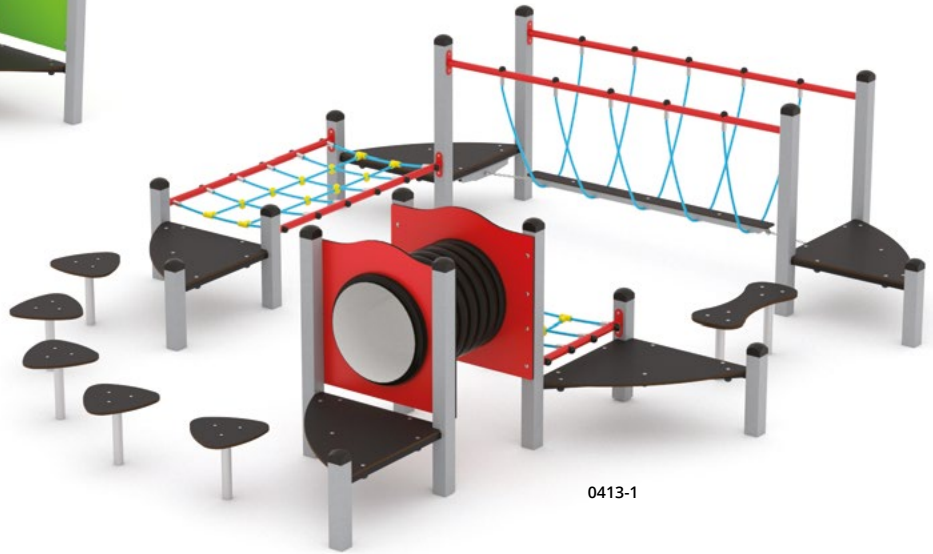

0413-1

SEE MORE!

Product code		Product length	Product width	Product height	Age range	Number of users	Safety zone	Free-fall height	Platform/s height	Construction			Colour variants	
										steel	inox	wood	HDPE / HPL	ropes
0412		242 cm	88 cm	121 cm	3 - 14	3	17,2 m²	< 60 cm	35 cm		-	-	/	-
0413-1	-	482 cm	401 cm	121 cm	3 - 14	18	46,4 m²	< 60 cm	35 cm		-	-		
0414-1	-	594 cm	401 cm	121 cm	3 - 14	29	56,8 m²	< 60 cm	35 cm		-	-