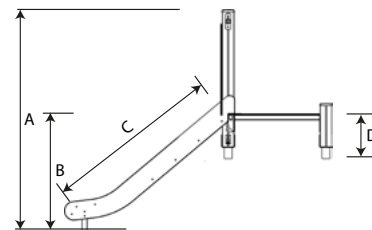

Product code		Product length	Product width	Product height (A)	Age range	Number of users	Safety zone	Free-fall height	Slide height (B)	Slide length (C)	Platform height (D)	Construction				
												steel	inox	wood	HDPE	HPL
1751	-	165 cm	85 cm	150 cm	1 - 8	3	15,8 m²	< 60 cm	59 cm	90 cm	35 cm	●	-	-	●	-
1752	-	205 cm	85 cm	180 cm	1 - 8	3	16,8 m²	< 60 cm	90 cm	135 cm	35 cm	●	-	-	●	-
1753	-	240 cm	85 cm	215 cm	3 - 14	3	17,7 m²	< 60 cm	120 cm	180 cm	35 cm	●	-	-	●	-
1754	-	285 cm	85 cm	240 cm	3 - 14	3	18,8 m²	< 60 cm	150 cm	240 cm	35 cm	●	-	-	●	-
1755	-	320 cm	85 cm	270 cm	3 - 14	3	19,7 m²	< 60 cm	180 cm	285 cm	35 cm	●	-	-	●	-
1756	-	355 cm	85 cm	300 cm	3 - 14	3	20,6 m²	< 60 cm	210 cm	330 cm	35 cm	●	-	-	●	-
1757	-	510 cm	85 cm	385 cm	3 - 14	3	24,4 m²	< 60 cm	300 cm	513 cm	35 cm	●	-	-	●	-
1758	-	630 cm	85 cm	485 cm	3 - 14	3	27,4 m²	< 60 cm	400 cm	670 cm	35 cm	●	-	-	●	-
1759	-	750 cm	85 cm	585 cm	3 - 14	3	30,4 m²	< 60 cm	500 cm	826 cm	35 cm	●	-	-	●	-