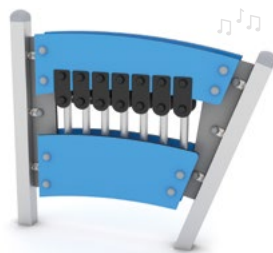

1771

Product code		Product length	Product width	Product height	Age range	Number of users	Safety zone	Free-fall height	Construction			Panels	
									steel	inox	wood	HDPE	HPL
1760	●	81 cm	14 cm	134 cm	1 - 8	2	10,0m²	< 60 cm	●	●	-	●●●●●●	-
1761	●	81 cm	15 cm	134 cm	1 - 8	1	10,1 m²	< 60 cm	●	●	-	●●●●●●	-
1762	●	81 cm	12 cm	134 cm	1 - 8	1	10,0 m²	< 60 cm	●	●	-	●●●●●●	-
1763	●	84 cm	25 cm	147 cm	1 - 8	2	10,6 m²	< 60 cm	●	●	-	●●●●●●	-
1770	●	81 cm	38 cm	134 cm	1 - 8	1	10,9 m²	< 60 cm	●	●	-	●●●●●●	-
1771	●	130 cm	17 cm	116 cm	1 - 8	2	11,7 m²	< 60 cm	●	●	-	●●●●●●	-
1772	●	136 cm	77 cm	206 cm	1 - 8	5	14,5 m²	< 60 cm	●	●	-	●●●●●●	-
1720	●	240 cm	77 cm	206 cm	1 - 8	7	16,2 m²	67 cm	●	●	-	●●●●●●	-
1721	●	349 cm	166 cm	206 cm	1 - 8	10	21,6 m²	< 60 cm	●	●	-	●●●●●●	-
1722	●	263 cm	112 cm	206 cm	1 - 8	6	20,2 m²	< 60 cm	●	●	-	●●●●●●	-