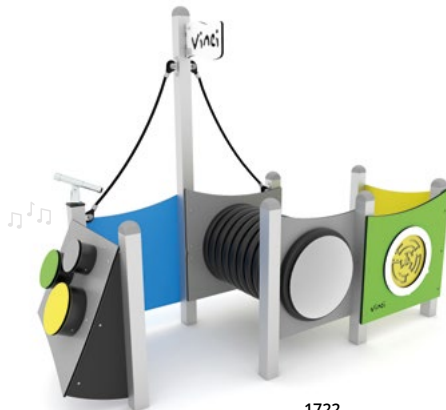

1722

1721

Product code		Product length	Product width	Product height	Age range	Number of users	Safety zone	Free-fall height	Construction			Panels	
									steel	inox	wood	HDPE	HPL
1760	●	81 cm	14 cm	134 cm	1 - 8	2	10,0m <sup>2</sup>	< 60 cm	●	●	-	●●●●●●	-
1761	●	81 cm	15 cm	134 cm	1 - 8	1	10,1 m <sup>2</sup>	< 60 cm	●	●	-	●●●●●●	-
1762	●	81 cm	12 cm	134 cm	1 - 8	1	10,0 m <sup>2</sup>	< 60 cm	●	●	-	●●●●●●	-
1763	●	84 cm	25 cm	147 cm	1 - 8	2	10,6 m <sup>2</sup>	< 60 cm	●	●	-	●●●●●●	-
1770	●	81 cm	38 cm	134 cm	1 - 8	1	10,9 m <sup>2</sup>	< 60 cm	●	●	-	●●●●●●	-
1771	●	130 cm	17 cm	116 cm	1 - 8	2	11,7 m <sup>2</sup>	< 60 cm	●	●	-	●●●●●●	-
1772	●	136 cm	77 cm	206 cm	1 - 8	5	14,5 m <sup>2</sup>	< 60 cm	●	●	-	●●●●●●	-
1720	●	240 cm	77 cm	206 cm	1 - 8	7	16,2 m <sup>2</sup>	67 cm	●	●	-	●●●●●●	-
1721	●	349 cm	166 cm	206 cm	1 - 8	10	21,6 m <sup>2</sup>	< 60 cm	●	●	-	●●●●●●	-
1722	●	263 cm	112 cm	206 cm	1 - 8	6	20,2 m <sup>2</sup>	< 60 cm	●	●	-	●●●●●●	-