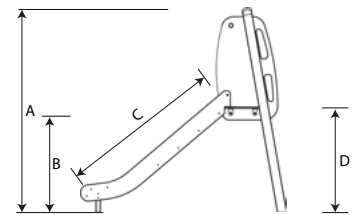

0824

0841

0822

0821

0840

Product code		Product length	Product width	Product height	Age range	Number of users	Safety zone	Free-fall height	Construction			Panels	
									steel	inox	wood	HDPE	HPL
0824	●	188 cm	141 cm	155 cm	1 - 8	13	17,6 m <sup>2</sup>	< 60 cm	●	-	-	●●●●	-
0841	●	378 cm	199 cm	144 cm	1 - 8	13	29,4 m <sup>2</sup>	< 60 cm	●	-	-	●●●●	-
0822	●	204 cm	100 cm	73 cm	1 - 8	3	18,5 m <sup>2</sup>	< 60 cm	●	-	-	●●●●	-
0840	●	128 cm	76 cm	119 cm	1 - 8	7	14,2 m <sup>2</sup>	< 60 cm	●	-	-	●●●●	-
0821	-	173 cm	55 cm	133 cm	1 - 8	3	15,0 m <sup>2</sup>	< 60 cm	●	-	-	●●●●	-