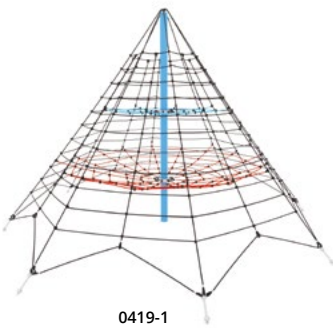

0412

0413-1

SEE MORE!

0414-1

Product code		Product length	Product width	Product height	Age range	Number of users	Safety zone	Free-fall height	Platform/s height	Construction			Colour variants	
										steel	inox	wood	HDPE / HPL	ropes
0412		242 cm	88 cm	121 cm	3 - 14	3	17,2 m <sup>2</sup>	< 60 cm	35 cm		-	-	 /   	-
0413-1	-	482 cm	401 cm	121 cm	3 - 14	18	46,4 m <sup>2</sup>	< 60 cm	35 cm	 	-	-	   	   
0414-1	-	594 cm	401 cm	121 cm	3 - 14	29	56,8 m <sup>2</sup>	< 60 cm	35 cm	 	-	-	  	   