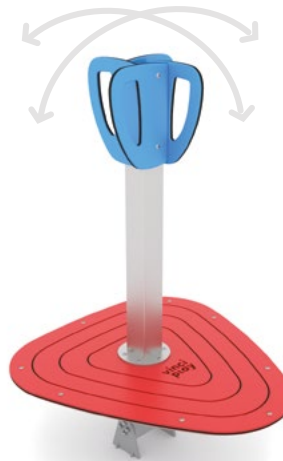

0685

Product code		Product length	Product width	Product height	Age range	Number of users	Safety zone	Free-fall height	Construction			Panels			
									steel	inox	wood	HDPE	HPL		
0122	●	144 cm	77 cm	97 cm	1 - 12	4	13,2 m²	< 60 cm	●	●	-	●	●	●	●
0120	●	76 cm	15 cm	97 cm	1 - 12	2	9,9 m²	< 60 cm	●	●	-	●	-	●	-
0121	●	80 cm	78 cm	97 cm	1 - 12	3	11,6 m²	< 60 cm	●	●	-	●	●	●	●
0806-1	●	90 cm	15 cm	165 cm	3 - 12	2	10,3 m²	< 60 cm	●	-	-	●	-	●	-
0808-1	●	35 cm	17 cm	100 cm	3 - 12	2	8,7 m²	< 60 cm	-	●	-	●	-	●	-
0804	●	120 cm	17 cm	130 cm	3 - 12	2	11,4 m²	< 60 cm	●	-	-	-	-	●	-
0685	-	84 cm	79 cm	123 cm	3 - 12	2	11,5 m²	< 60 cm	-	●	-	●	-	-	-
0809	-	81 cm	81 cm	300 cm	3 - 12	4	11,7 m²	< 60 cm	●	-	-	-	-	-	-