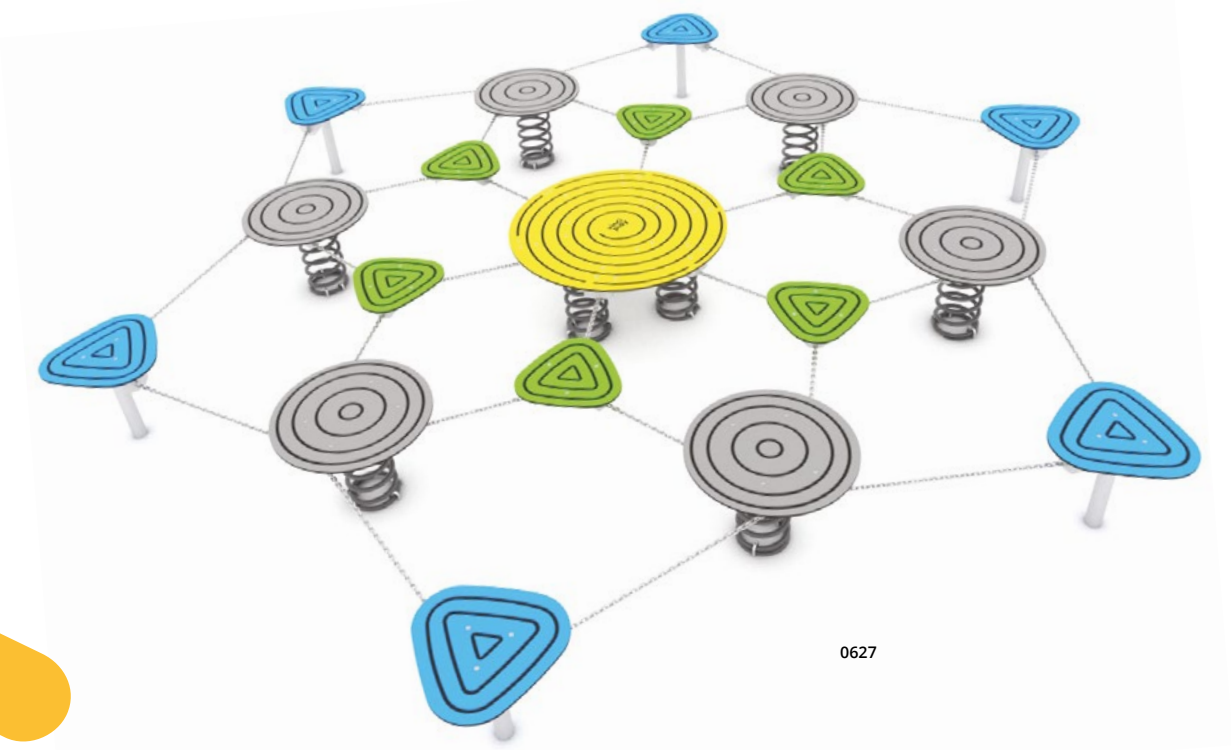

0671

See also from the ROBINIA series: p.104

RB1363

RB1364

Product code		Product length	Product width	Product height	Age range	Number of users	Safety zone	Free-fall height	Panels	
									HDPE	HPL
0674	-	265 cm	120 cm	105 cm	1 - 12	8	21,8 m <sup>2</sup>	< 60 cm		-
0672	-	115 cm	80 cm	90 cm	1 - 12	2	13,8 m <sup>2</sup>	< 60 cm		-
0682	-	165 cm	95 cm	140 cm	1 - 12	2	16,4 m <sup>2</sup>	< 60 cm		-
0626	-	124 cm	21 cm	101 cm	1 - 12	2	11,7 m <sup>2</sup>	< 60 cm		-
0610	-	160 cm	21 cm	86 cm	1 - 12	2	12,9 m <sup>2</sup>	< 60 cm		-
0660	-	206 cm	181 cm	87 cm	1 - 12	6	18,8 m <sup>2</sup>	< 60 cm		-
0670	-	333 cm	25 cm	85 cm	1 - 12	4	18,8 m <sup>2</sup>	< 60 cm		-
0671	-	260 cm	116 cm	89 cm	3 - 12	8	16,0 m <sup>2</sup>	< 60 cm		-