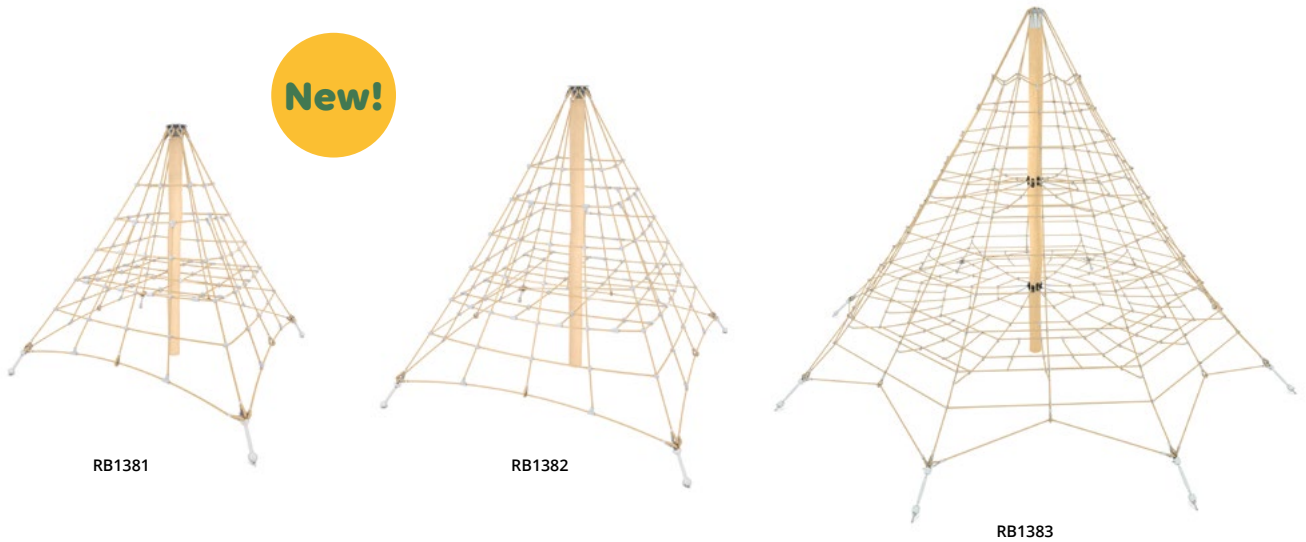

RB1223

RB1224

Product code		Product length	Product width	Product height	Age range	Number of users	Safety zone	Free-fall height
RB1223	-	940 cm	510 cm	295 cm	3+	42	82,8 m <sup>2</sup>	190 cm
RB1224	-	1330 cm	940 cm	295 cm	6+	62	130,9 m <sup>2</sup>	200 cm

RB1319

RB1310

RB1312

Product code		Product length	Product width	Product height	Age range	Number of users	Safety zone	Free-fall height
RB1319	-	780 cm	690 cm	240 cm	3+	49	75,4 m <sup>2</sup>	200 cm
RB1310	-	281 cm	232 cm	200 cm	4+	11	33,2 m <sup>2</sup>	200 cm
RB1312	-	444 cm	441 cm	240 cm	5+	22	53,5 m <sup>2</sup>	240 cm

Product code		Product length	Product width	Product height	Age range	Number of users	Safety zone	Free-fall height
RB1381	-	265 cm	265 cm	255 cm	3+	10	30,0 m <sup>2</sup>	99 cm
RB1382	-	310 cm	310 cm	305 cm	3+	14	35,3 m <sup>2</sup>	99 cm
RB1383	-	700 cm	700 cm	450 cm	3+	44	78,5 m <sup>2</sup>	100 cm

RB1291

RB1295

Product code		Product length	Product width	Product height (A)	Age range	Number of users	Safety zone	Free-fall height	Slide height (B)	Slide length (C)	Platform height (D)
RB1290	-	145 cm	105 cm	150 cm	2+	4	15,6 m <sup>2</sup>	< 60 cm	59 cm	94 cm	59 cm
RB1291	-	201 cm	102 cm	180 cm	2+	4	17,1 m <sup>2</sup>	90 cm	90 cm	153 cm	90 cm
RB1292	-	250 cm	102 cm	208 cm	3+	4	18,6 m <sup>2</sup>	120 cm	120 cm	214 cm	120 cm
RB1293	-	298 cm	102 cm	238 cm	3+	4	19,8 m <sup>2</sup>	150 cm	150 cm	266 cm	150 cm
RB1294	-	346 cm	102 cm	267 cm	3+	5	23,4 m <sup>2</sup>	180 cm	180 cm	319 cm	180 cm
RB1295	-	190 cm	102 cm	178 cm	3+	2	16,9 m <sup>2</sup>	< 60 cm	90 cm	153 cm	25 cm
RB1296	-	233 cm	102 cm	208 cm	3+	2	17,8 m <sup>2</sup>	< 60 cm	120 cm	214 cm	25 cm
RB1297	-	276 cm	102 cm	238 cm	3+	2	18,9 m <sup>2</sup>	< 60 cm	150 cm	266 cm	25 cm
RB1298	-	319 cm	102 cm	268 cm	3+	2	19,9 m <sup>2</sup>	< 60 cm	180 cm	319 cm	25 cm
RB1299	-	361 cm	102 cm	298 cm	3+	2	21,2 m <sup>2</sup>	< 60 cm	210 cm	372 cm	25 cm