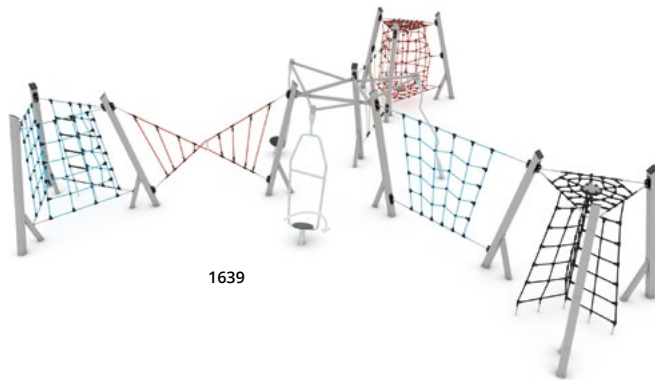

1637

Product code		Product length	Product width	Product height	Age range	Number of users	Safety zone	Free-fall height	Construction			Ropes options
									steel	inox	wood	
1609	-	336 cm	43 cm	223 cm	4 - 14	4	19,9 m <sup>2</sup>	100 cm	●	-	-	● ● ● ●
1635	-	258 cm	224 cm	223 cm	4 - 14	10	23,3 m <sup>2</sup>	200 cm	●	-	-	● ● ● ●
1630	-	725 cm	180 cm	225 cm	4 - 14	14	41,9 m <sup>2</sup>	200 cm	●	-	-	● ● ● ●
1610	-	336 cm	50 cm	223 cm	4 - 14	3	20,3 m <sup>2</sup>	100 cm	●	-	-	● ● ● ●
1636	-	260 cm	225 cm	225 cm	4 - 14	8	22,2 m <sup>2</sup>	200 cm	●	-	-	● ● ● ●
1631	-	650 cm	215 cm	225 cm	4 - 14	14	40,0 m <sup>2</sup>	200 cm	●	-	-	● ● ● ●
1633	-	385 cm	365 cm	225 cm	4 - 14	3	32,9 m <sup>2</sup>	70 cm	●	-	-	-
1634	-	365 cm	260 cm	225 cm	4 - 14	7	25,9 m <sup>2</sup>	200 cm	●	-	-	● ● ● ●
1637	-	722 cm	625 cm	223 cm	4 - 14	16	51,3 m <sup>2</sup>	200 cm	●	-	-	● ● ● ●