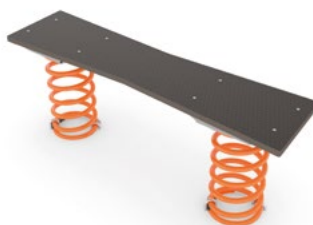

0612-1

0681

0617-1

0621-1

0619

0624

0625

Product code		Product length	Product width	Product height	Age range	Number of users	Safety zone	Free-fall height	Panels	
									HDPE	HPL
0612-1	-	104 cm	27 cm	46 cm	3 - 12	1	11,3 m <sup>2</sup>	< 60 cm		-
0681	-	67 cm	60 cm	55 cm	3 - 12	2	12,3 m <sup>2</sup>	< 60 cm		-
0617-1	-	45 cm	45 cm	61 cm	3 - 14	1	9,3 m <sup>2</sup>	< 60 cm		-
0621-1		150 cm	100 cm	45 cm	3 - 14	5	16,1 m <sup>2</sup>	< 60 cm		-
0619		100 cm	100 cm	45 cm	3 - 14	3	12,6 m <sup>2</sup>	< 60 cm		-
0624	-	127 cm	32 cm	46 cm	3 - 12	5	12,1 m <sup>2</sup>	< 60 cm	-	-
0625	-	298 cm	167 cm	45 cm	3 - 12	4	21,8 m <sup>2</sup>	< 60 cm	-	-