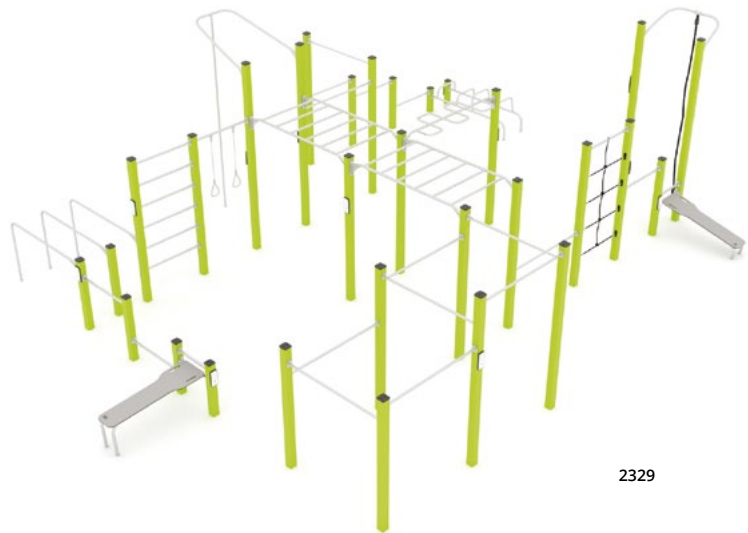

2323

2325

2326

2327

2328

2399

2329

Product code		Product length	Product width	Product height	Age range	Max. weight of user	Safety zone	Free-fall height	Construction		
									steel	inox	robinia
2323	-	348 cm	233 cm	241 cm	14+	140 kg	32,6 m <sup>2</sup>	240 cm			-
2325	-	489 cm	453 cm	347 cm	14+	140 kg	50,5 m <sup>2</sup>	245 cm			-
2326	-	543 cm	344 cm	241 cm	14+	140 kg	54,8 m <sup>2</sup>	228 cm			-
2327	-	608 cm	499 cm	251 cm	14+	140 kg	64,6 m <sup>2</sup>	228 cm			-
2328	-	789 cm	600 cm	347 cm	14+	140 kg	84,4 m <sup>2</sup>	245 cm			-
2329	-	1137 cm	789 cm	351 cm	14+	140 kg	129,1 m <sup>2</sup>	249 cm			-
2399	-	104 cm	12 cm	204 cm	-	-	-	-			-